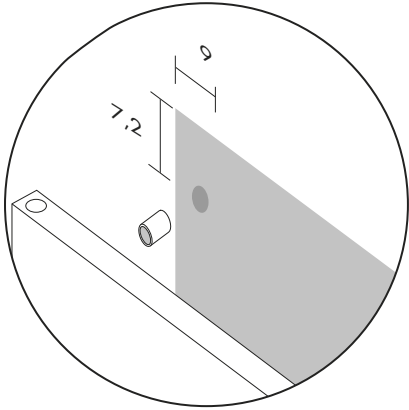

Pettine design Andrea Crosetta

Acqua calda / hot water / eau chaude / warm Wasser / agua caliente
[F]

Radiatore reversibile
Reversible radiator
Radiateur réversible
Reversibler Heizkörper
Radiator reversible

Pettine design Andrea Crosetta

Acqua calda / hot water / eau chaude / warm Wasser / agua caliente

[H]

SFONDARE il diaframma utilizzando questo tipo di connessioni.
 KNOCK the diverter OUT using this kind of connections.
 OUVRIR le diaphragme pour ces types de connexions.
 DURCHSCHLAGEN bei folgenden Anschlüsse.
 DESFONDAR el diafragma con estos tipos de conexiones.