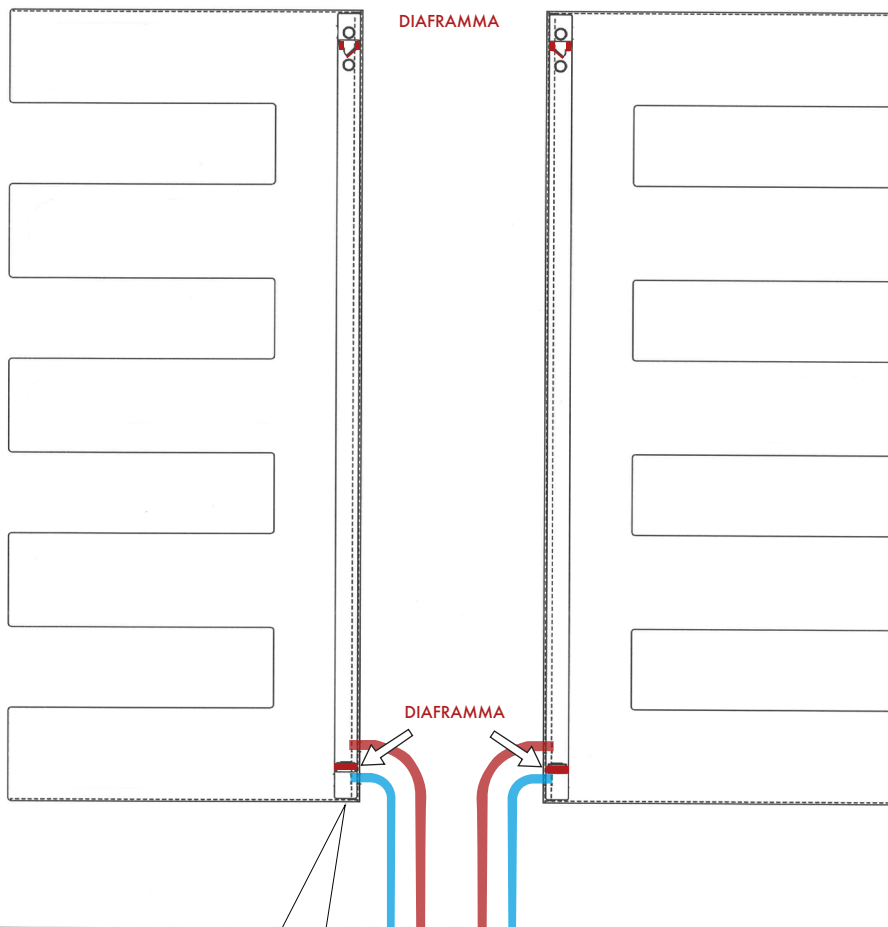

Pettine design Andrea Crosetta

Acqua calda / hot water / eau chaude / warm Wasser / agua caliente
[F]

Radiatore reversibile
Reversible radiator
Radiateur réversible
Reversibler Heizkörper
Radiator reversible

Pettine design Andrea Crosetta

Acqua calda / hot water / eau chaude / warm Wasser / agua caliente

[H]

SFONDARE il diaframma utilizzando questo tipo di connessioni.
 KNOCK the diverter OUT using this kind of connections.
 OUVRIR le diaphragme pour ces types de connexions.
 DURCHSCHLAGEN bei folgenden Anschlüsse.
 DESFONDAR el diafragma con estos tipos de conexiones.

NON RIMUOVERE il diaframma con questo tipo di connessioni.
 DO NOT REMOVE the diverter with this kind of connections.
 NE PAS OUVRIR le diaphragme pour ce type de connexion.
 NICHT DURCHSCHLAGEN bei folgenden Anschlüsse.
 NO DESFONDAR el diafragma con esto tipo de conexion.