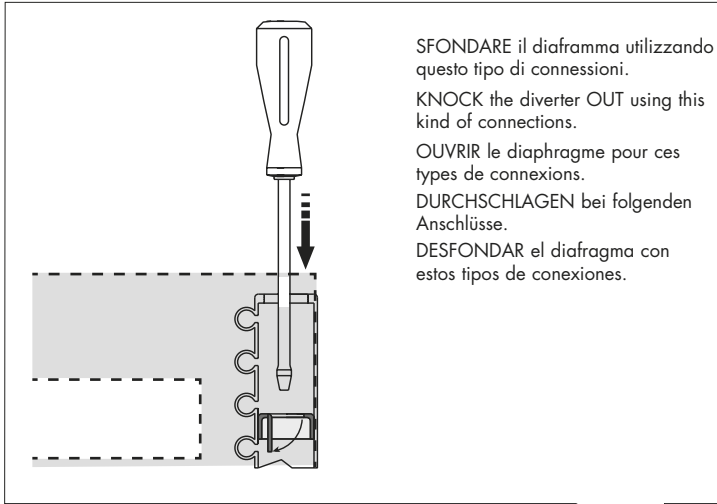

Pettine design Andrea Crosetta

Acqua calda / hot water / eau chaude / warm Wasser / agua caliente
[F]

Radiatore reversibile
Reversible radiator
Radiateur réversible
Reversibler Heizkörper
Radiator reversible

Pettine design Andrea Crosetta

Acqua calda / hot water / eau chaude / warm Wasser / agua caliente

[H]

SFONDARE il diaframma utilizzando questo tipo di connessioni.
 KNOCK the diverter OUT using this kind of connections.
 OUVRIR le diaphragme pour ces types de connexions.
 DURCHSCHLAGEN bei folgenden Anschlüsse.
 DESFONDAR el diafragma con estos tipos de conexiones.